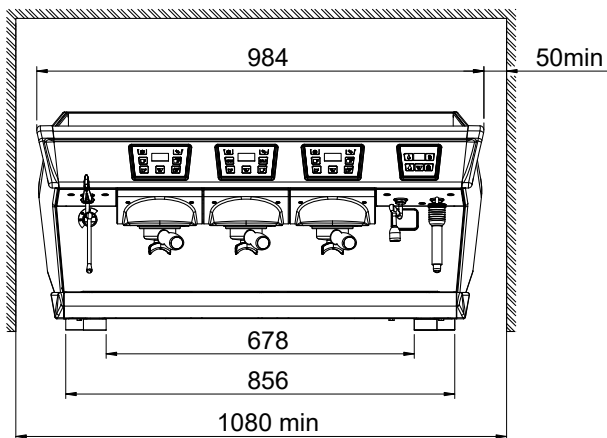

Front aanzicht