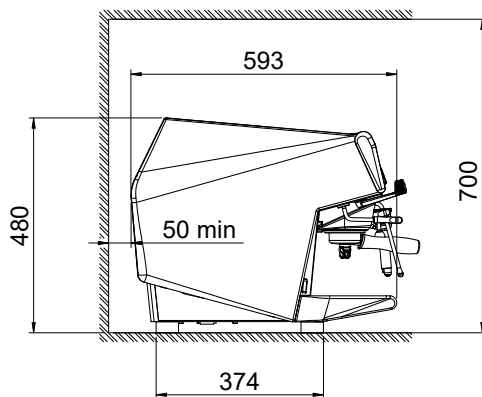

Zij aanzicht