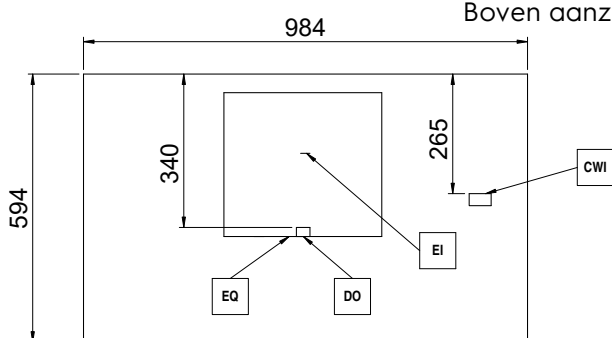

Boven aanzicht

Elektra

Voltage

230/400 V/3N/1N ph/50 Hz

602523 (AURA3)

Elektrisch max. vermogen

4.8 kW

Stekker type

Kabel zonder stekker

Water

Water aansluiting

3/8"

Water temperatuur (min-max)

5 - 60 °C

Water afvoer

3/4"

Algemene gegevens

Externe afmetingen, lengte 984 mm

Externe afmetingen, breedte 592 mm

Externe afmetingen, hoogte 490 mm

Gewicht, netto 83 kg

Duurzaamheid

Amperage

7.2 Amps

Meegeleverde accessoires

- 1 stuks FILTER HOUDER, voor 1 kop, Aura PNC 871008
- 3 stuks FILTER HOUDER, voor 2 koppen, Aura PNC 871009

Optionele accessoires

- KOFFIEMOLEN met doseercontainer, 65 mm, bonencontainer voor 1,4 kg PNC 602543 ☐
- KOFFIEMOLEN met doseercontainer, 75 mm, bonencontainer voor 1,4 kg PNC 602544 ☐
- KOFFIEMOLEN, elektronisch, 75 mm. Bonencontainer voor 1.5 Kg. PNC 602546 ☐
- STOOMPIJP MET KOUDE GREEP, Aura zonder Steamair PNC 871010 ☐
- CAPPUCCINATORE/SCHUIMER LC, Aura, Pony zonder Steamair PNC 871011 ☐
- CAPPUCCINO systeem met schuimer, Aura, Pony zonder Steamair PNC 871012 ☐
- STOOMPIJP MET TEFLON COATING, Aura, Pony zonder Steamair PNC 871013 ☐
- MELKKOELKAST 8 lt, met 4 lt melkcontainer, plaatsing naast de espresso machine met steamair of cappuccinatore LC PNC 871014 ☐
- MELKKOELKAST 8 lt, met 4 lt melkcontainer, digitaal display, plaatsing naast de espresso machine met steamair of cappuccinatore LC PNC 871015 ☐
- INZETFILTER voor 1 kop, 12 gram, Aura en Classic PNC 871017 ☐
- INZETFILTER voor 2 koppen, 18 gram, Aura en Classic PNC 871018 ☐
- KOFFIE UITKLOPLADE, roestvrijstaal, losse opstelling PNC 871019 ☐